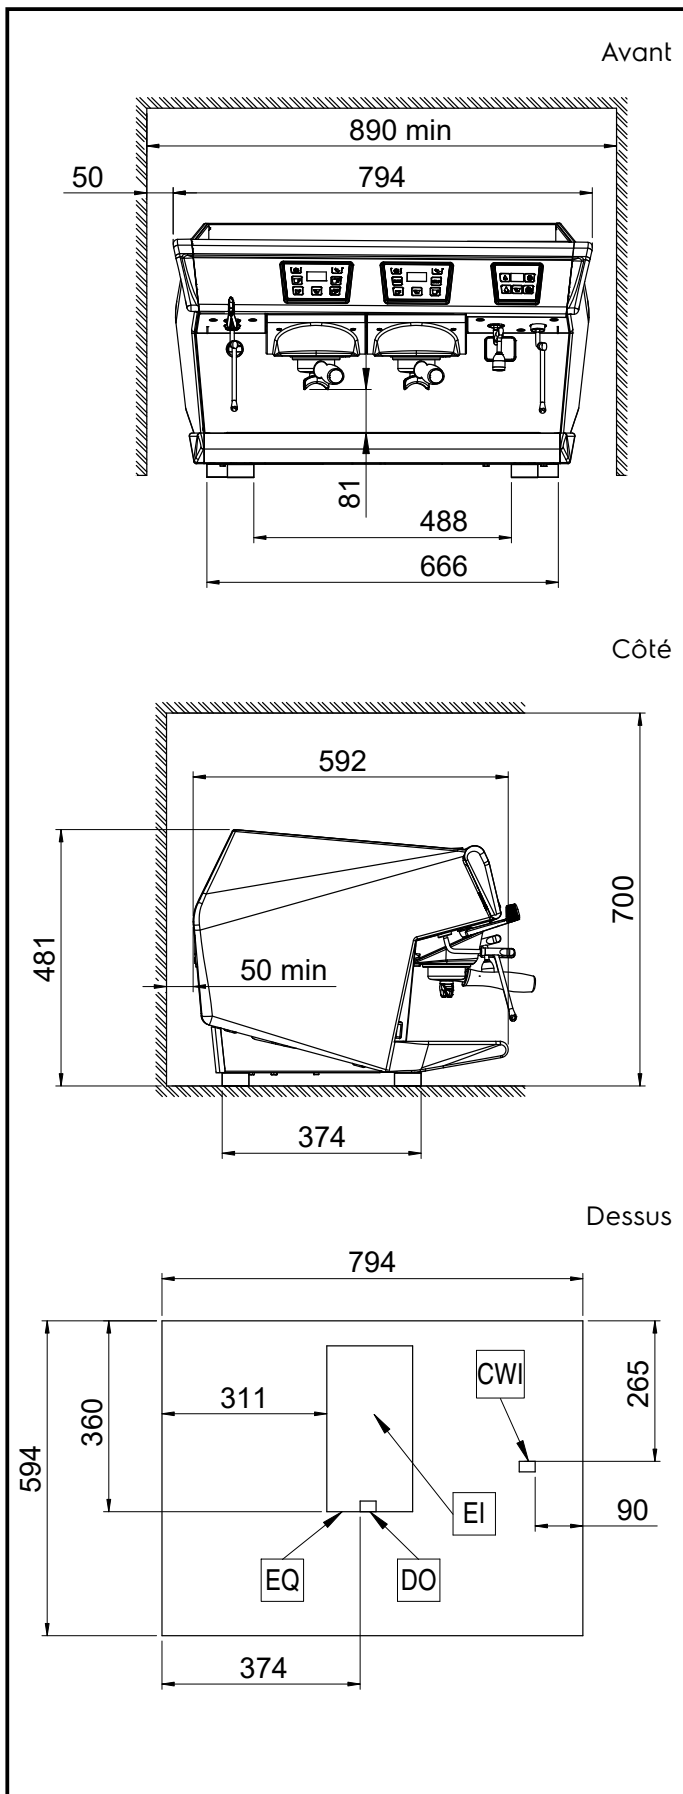

Électrique

Voltage : 400 V/3N ph/50 Hz
Puissance de raccordement 4.8 kW

Informations générales

Poids net : 73 kg

[NOT TRANSLATED]

Consommation de courant: 7.2 Amps

Accessoires inclus

- 1 X Porte filtre Aura pour deux tasses PNC 871008
- 2 X Porte filtre Aura pour une tasse PNC 871009

Accessoires en option

- MOULIN A CAFE 65 MM, 1,4KG PNC 602543 ☐
- MOULIN A CAFE 75 MM, 1,4KG PNC 602544 ☐
- MOULIN A CAFE ELECTRONIQUE, 75MM, 1,4KG PNC 602546 ☐
- Porte filtre Aura pour deux tasses PNC 871008 ☐
- Porte filtre Aura pour une tasse PNC 871009 ☐
- Filtre pour une tasse, 12g PNC 871017 ☐
- Filtre pour 2 tasses, 18g PNC 871018 ☐
- Tiroir à café PNC 871019 ☐